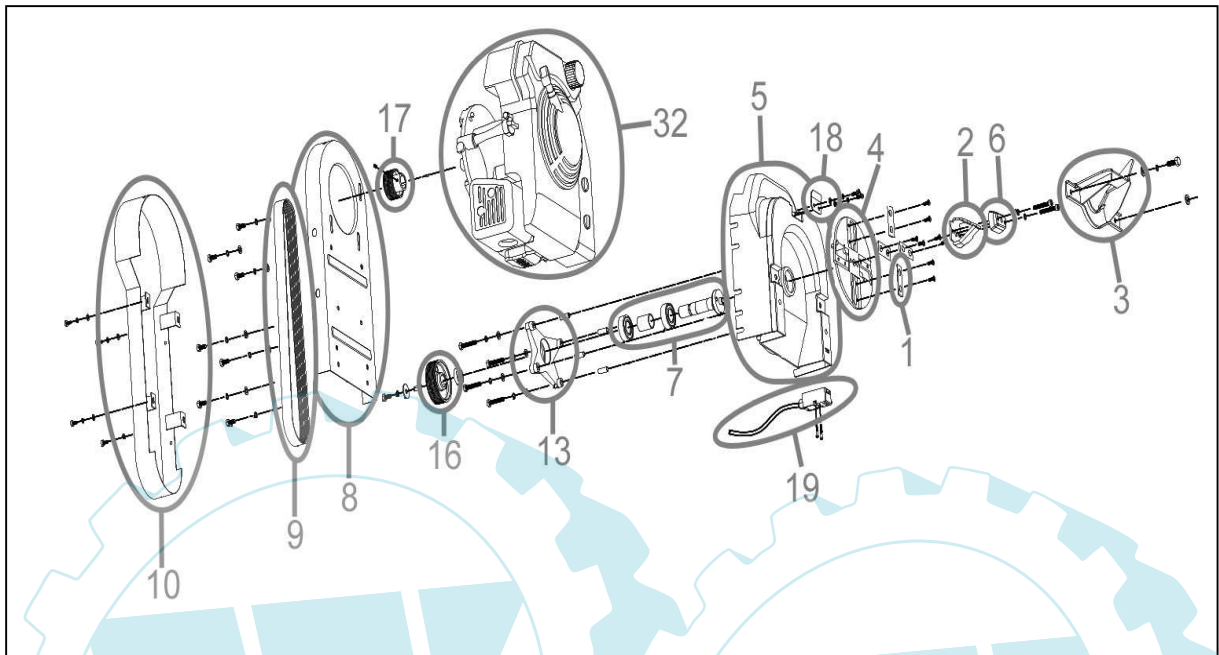

94055

Abb. 1

Abb. 2

94055

Pos.-Nr.	Ersatzteil-Nr.	Bezeichnung <u>Abb.1</u>	Pos.-Nr.	Ersatzteil-Nr.	Bezeichnung <u>Abb.2</u>
001	94055-01001	Ersatzmesser 4er-Set	011	94055-01011	Grundplatte Trichter
002	94055-01002	Einzugsmesser	012	94055-01012	Endabschaltbügel
003	94055-01003	Gegenschneide	014	94055-01014	Querstrebe
004	94055-01004	Messerscheibe	025	94055-01025	Trichter PVC
005	94055-01005	Messergehäuse	026	94055-01026	Verschlusschraube
006	94055-01006	Einzugsmesser Flansch	031	94055-01031	Schutzlippe
007	94055-01007	Antriebswelle			
008	94055-01008	Abdeckung Riemen oben			
009	94055-01009	Riemen			
010	94055-01010	Abdeckung Riemen unten			
013	94055-01013	Wellen Flansch			
016	94055-01016	Wellenriemenscheibe			
017	94055-01017	Motorriemenscheibe			
018	94055-01018	Lasche			
019	94055-01019	Endschalter			
032	94055-01032	Motor			

94055

Abb. 3

Abb. 4

94055

Pos.-Nr.	Ersatzteil-Nr.	Bezeichnung <u>Abb.3</u>	Pos.-Nr.	Ersatzteil-Nr.	Bezeichnung <u>Abb.4</u>
021	94055-01021	Chokhebel	015	94055-01015	Radachse
020	94055-01020	Chokzug	027	94055-01027	Rad
022	94055-01022	Arretierungsplatte Chokhebel	028	94055-01028	Radbefestigung
023	94055-01023	Befestigung zu Arretierungsplatte	029	94055-01029	Gummifuß
024	94055-01024	Abdeckung Chokhebel	030	94055-01030	Schutz platte